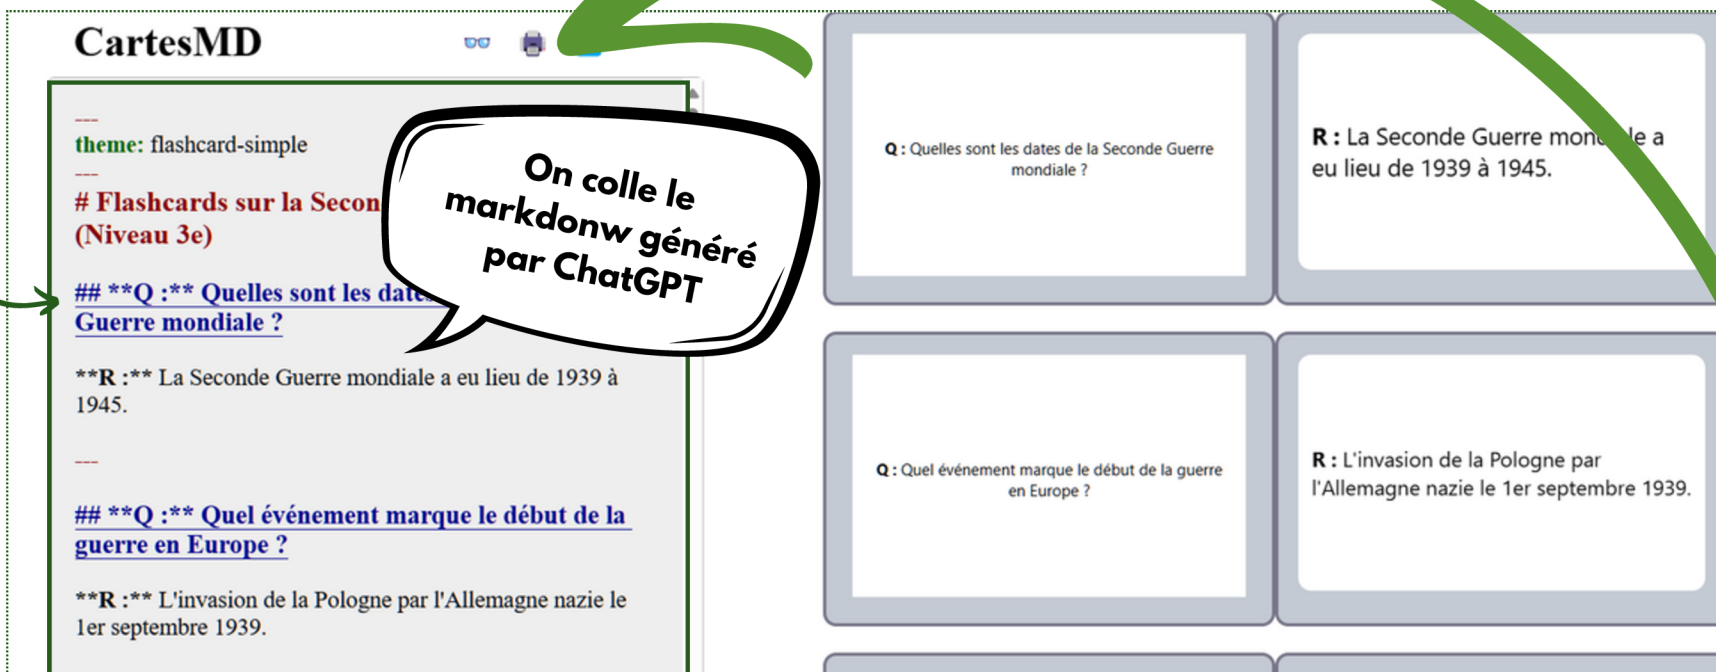

On saisit le prompt suivant dans Chapgpt

[Lien du prompt](#)

On copie le code markdown.

1 Accède au site <https://cartesmd.forge.apps.education.fr/#>

2 Colle le texte en markdown généré par ChatGPT

On colle le markdown généré par ChatGPT