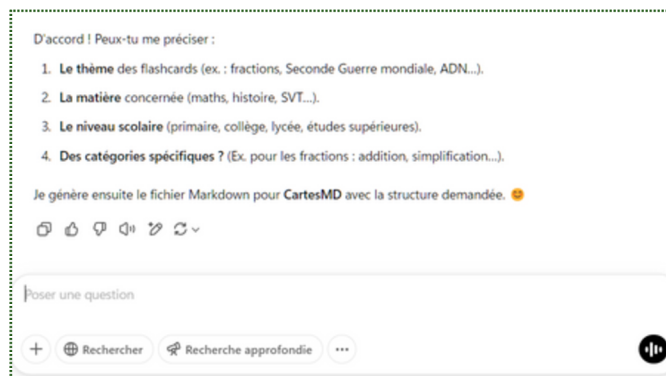

On saisit le prompt suivant dans Chapgpt

[Lien du prompt](#)

On copie le code markdown.

1 Accède au site <https://cartesmd.forge.apps.education.fr/#>

2 Colle le texte en markdown généré par ChatGPT

On colle le markdown généré par ChatGPT